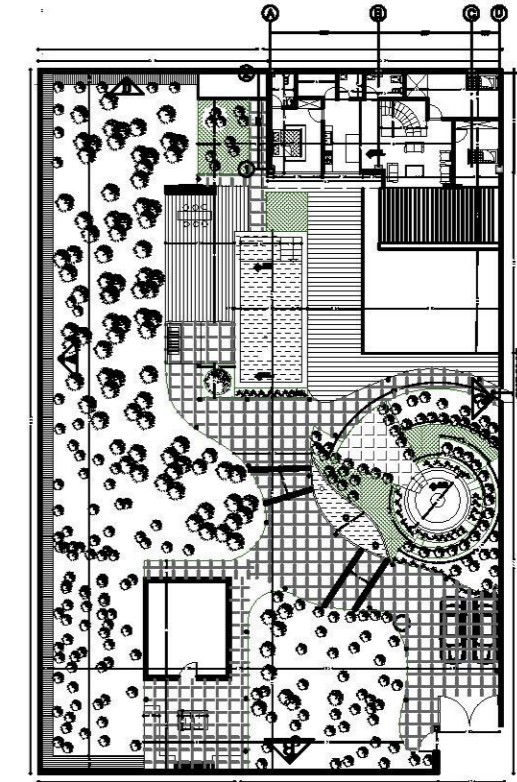

Bover Detail 

Bower Detail 

WWW.TARHE9.COM

Instagram : tarhe9_group

WhatsApp : 09132148343

Bower DETAIL

Scale 1:50

Section A-A

WWW.TARHE9.COM

Instagram : tarhe9_group

WhatsApp : 09132148343

Fire place DETAIL

Scale 1:50

WWW.TARHE9.COM

Instagram : tarhe9_group

WhatsApp : 09132148343

BASEMENT FLOOR PELAN

Scale 1:100

DETAIL **D**

DETAIL **C**

DETAIL **B**

DETAIL **A**

WWW.TARHE9.COM

Instagram : tarhe9_group

WhatsApp : 09132148343

Bower DETAIL

Scale 1:100