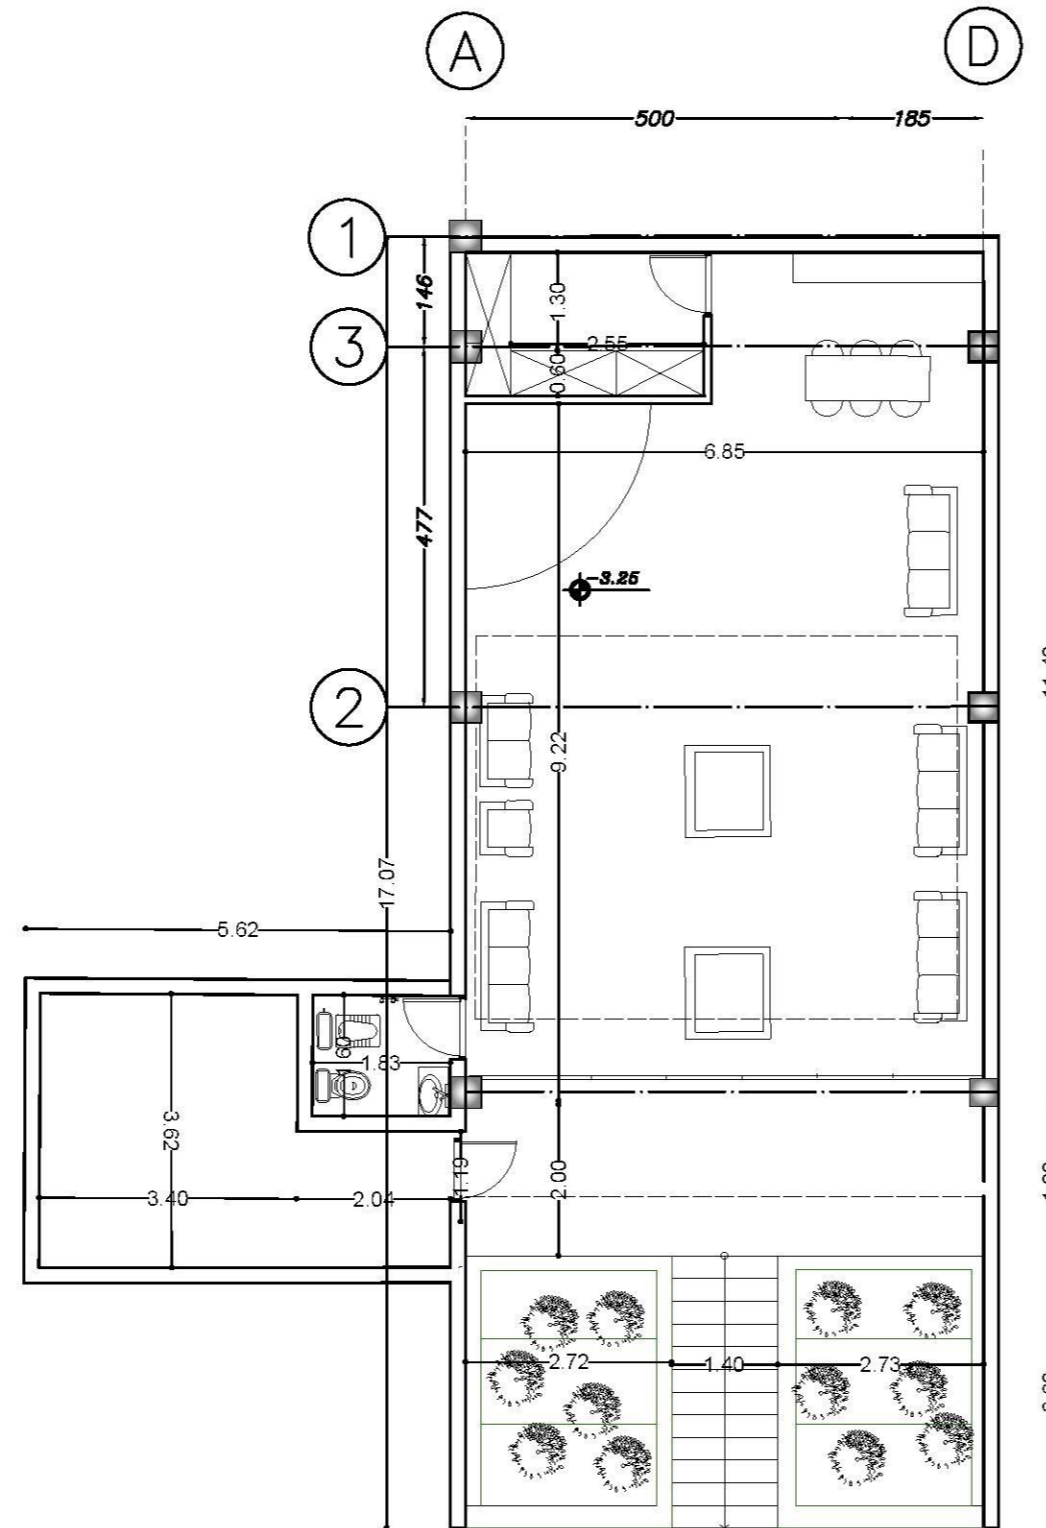

Bover Detail 

Bower Detail 

WWW.TARHE9.COM

Instagram : tarhe9_group

WhatsApp : 09132148343

Bower DETAIL

Scale 1:50

Section A-A

WWW.TARHE9.COM

Instagram : tarhe9_group

WhatsApp : 09132148343

Fire place DETAIL

Scale 1:50

WWW.TARHE9.COM

Instagram : tarhe9_group

WhatsApp : 09132148343

BASEMENT FLOOR PELAN

Scale 1:100

DETAIL **D**

DETAIL **C**

DETAIL **B**

DETAIL **A**

WWW.TARHE9.COM

Instagram : tarhe9_group

WhatsApp : 09132148343

Bower DETAIL

Scale 1:100