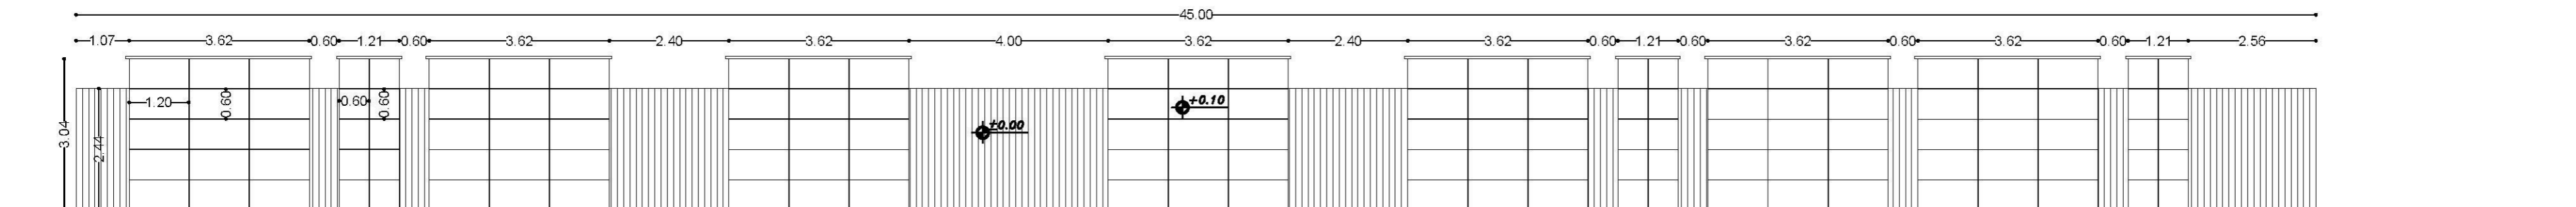

BASEMENT FLOOR PELAN

Scale 1:100

DETAIL **D**

DETAIL **C**

DETAIL **B**

DETAIL **A**

WWW.TARHE9.COM

Instagram : tarhe9_group