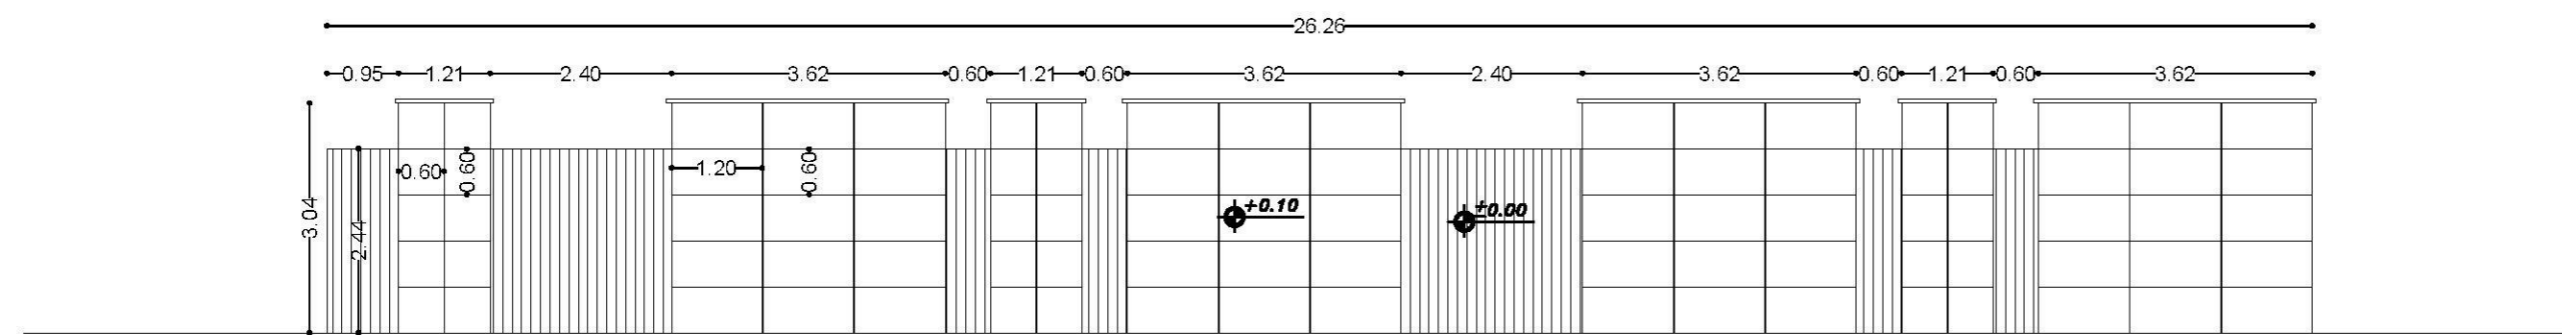

BASEMENT FLOOR PELAN

Scale 1:100

DETAIL **D**

DETAIL **C**

DETAIL **B**

DETAIL **A**

WWW.TARHE9.COM

Instagram : tarhe9_group